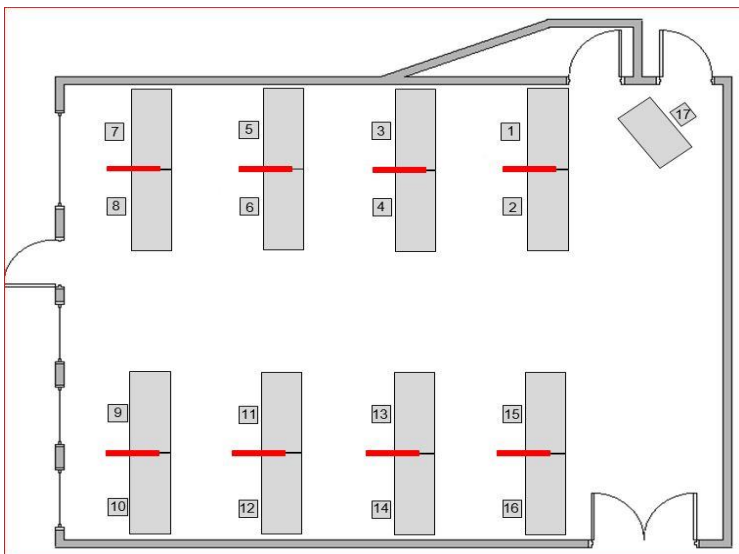

Aktuelle Raumpläne mit maximaler Bestuhlung unter COVID-19 Sicherheitsvorgaben.

Wir bieten Ihnen sichere Tagungsmöglichkeiten mit unseren mobilen Plexiglastrennscheiben.

Fenster zum Öffnen bieten konstante Zufuhr von Frischluft. Unsere Klimaanlage verfügt zudem über eine Filteranlage. Weitere Sicherheitsmaßnahmen entnehmen Sie bitte unserem Hygienekonzept.

Raum Pier 6 98qm Grundfläche 16 Teilnehmer + 1 Referent parlamentarisch

Raum Pier 6 98m Grundfläche 16 Teilnehmer + 1 Referent U-Form

Raum	U-Form	Parlamentarisch	Raumhöhe	Raumtiefe x Raumbreite	Fläche m ²
Pier 6	17	17	2,90	11,30 x 8,70	98