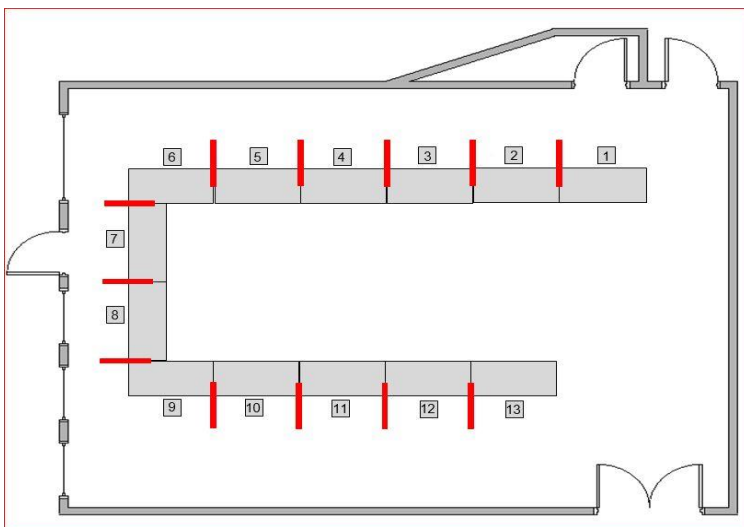

Aktuelle Raumpläne mit maximaler Bestuhlung unter COVID-19 Sicherheitsvorgaben.

Wir bieten Ihnen sichere Tagungsmöglichkeiten mit unseren mobilen Plexiglastrennscheiben.

Fenster zum Öffnen bieten konstante Zufuhr von Frischluft. Unsere Klimaanlage verfügt zudem über eine Filteranlage. Weitere Sicherheitsmaßnahmen entnehmen Sie bitte unserem Hygienekonzept.

Raum Pier 6 98qm Grundfläche 16 Teilnehmer + 1 Referent parlamentarisch

Raum Pier 6 98m Grundfläche 16 Teilnehmer + 1 Referent U-Form

Raum	U-Form	Parlamentarisch	Raumhöhe	Raumtiefe x Raumbreite	Fläche m ²
Pier 6	17	17	2,90	11,30 x 8,70	98