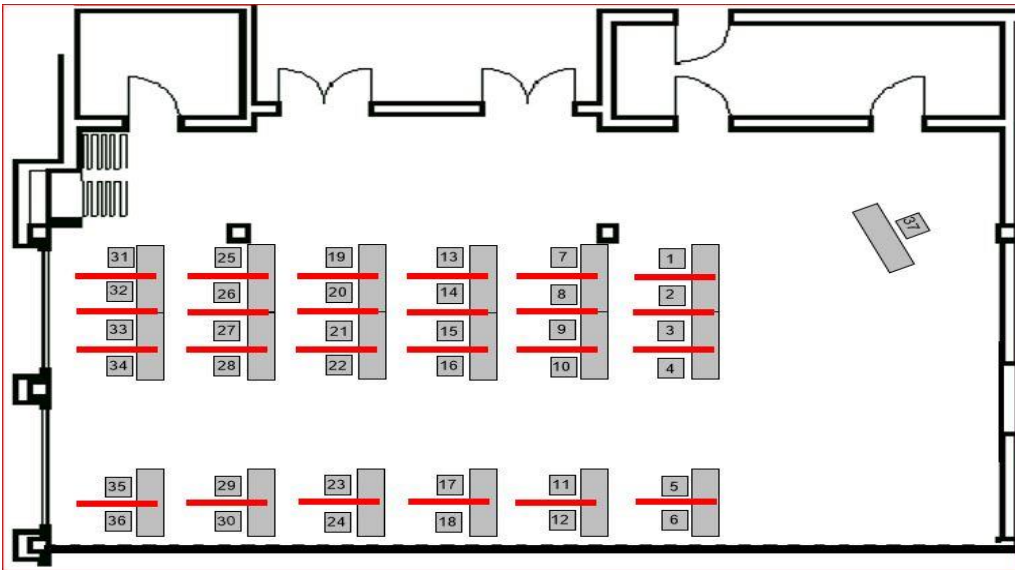

## Aktuelle Raumpläne mit maximaler Bestuhlung unter COVID-19 Sicherheitsvorgaben

Wir bieten Ihnen sichere Tagungsmöglichkeiten mit unseren mobilen Plexiglastrennscheiben.

Unsere Klimaanlage ist mit einem Filtersystem ausgestattet. Weitere Sicherheitsmaßnahmen entnehmen Sie bitte unserem Hygienekonzept.

**Raum Lübeck** 180qm Grundfläche  
36 Teilnehmer + 1 Referent, parlamentarisch

**Raum Lübeck** 360qm Grundfläche  
100 Teilnehmer parlamentarisch

Raum	Parlamentarisch	Raumhöhe	Raumtiefe x Raumbreite	Fläche m <sup>2</sup>
Lübeck I	37	4,00	10,00 x 18,00	180
Lübeck I+2	100	4,00	20,00 x 18,00	360