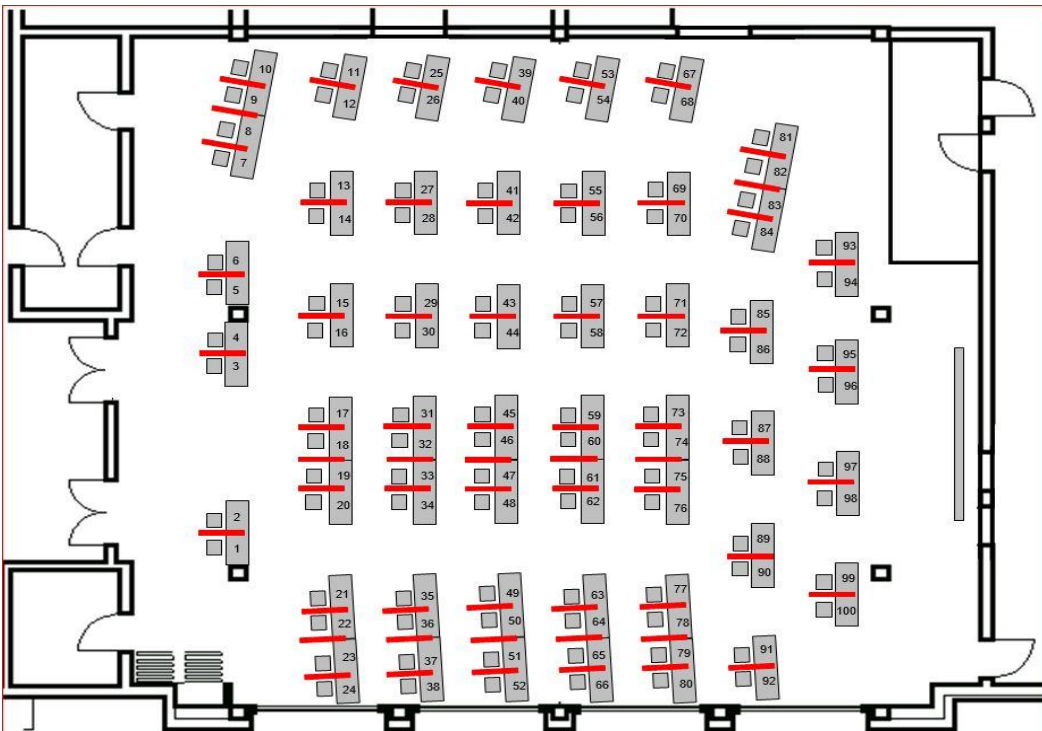

## Aktuelle Raumpläne mit maximaler Bestuhlung unter COVID-19 Sicherheitsvorgaben

Wir bieten Ihnen sichere Tagungsmöglichkeiten mit unseren mobilen Plexiglastrennscheiben.

Unsere Klimaanlage ist mit einem Filtersystem ausgestattet. Weitere Sicherheitsmaßnahmen entnehmen Sie bitte unserem Hygienekonzept.

**Raum Lübeck** 180qm Grundfläche  
36 Teilnehmer + 1 Referent, parlamentarisch

**Raum Lübeck** 360qm Grundfläche  
100 Teilnehmer parlamentarisch

Raum	Parlamentarisch	Raumhöhe	Raumtiefe x Raumbreite	Fläche m <sup>2</sup>
Lübeck I	37	4,00	10,00 x 18,00	180
Lübeck I+2	100	4,00	20,00 x 18,00	360