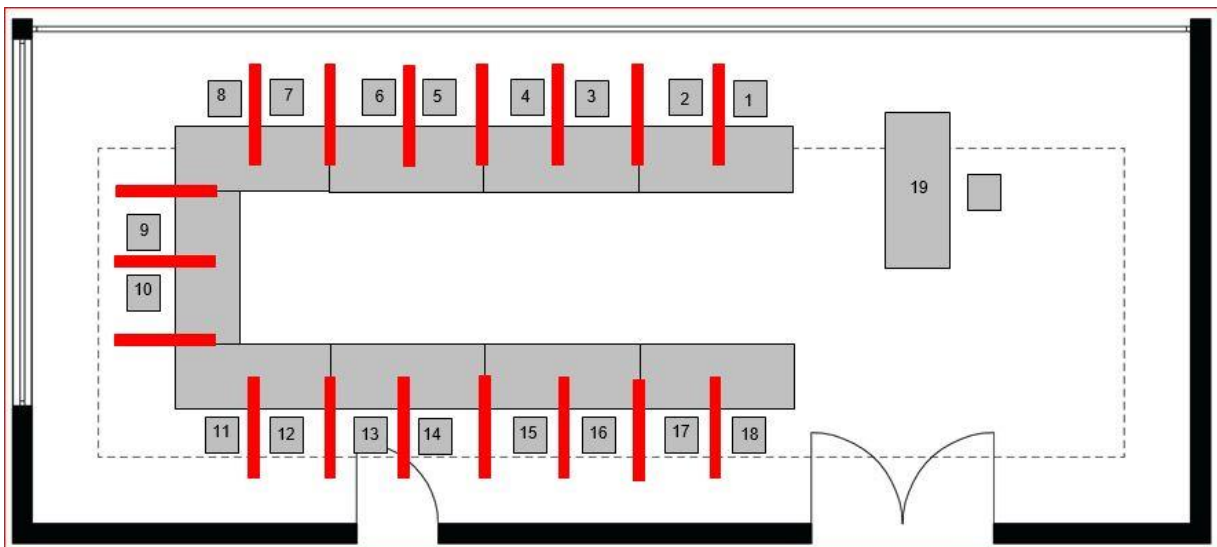

## Aktuelle Raumpläne mit maximaler Bestuhlung unter COVID-19 Sicherheitsvorgaben

Wir bieten Ihnen sichere Tagungsmöglichkeiten mit unseren mobilen Plexiglastrennscheiben.

Unsere Klimaanlage ist mit einem Filtersystem ausgestattet. Weitere Sicherheitsmaßnahmen entnehmen Sie bitte unserem Hygienekonzept.

### Raum Hamburg 76qm Grundfläche 18 Teilnehmer + 1 Referent, U-Form

### Raum Hamburg 76qm Grundfläche 22 Teilnehmer parlamentarisch

Raum	U-Form	Parlamentarisch	Raumhöhe	Raumtiefe x Raumbreite	Fläche m <sup>2</sup>
Hamburg	19	22	2,95	13,00 x 5,90	76