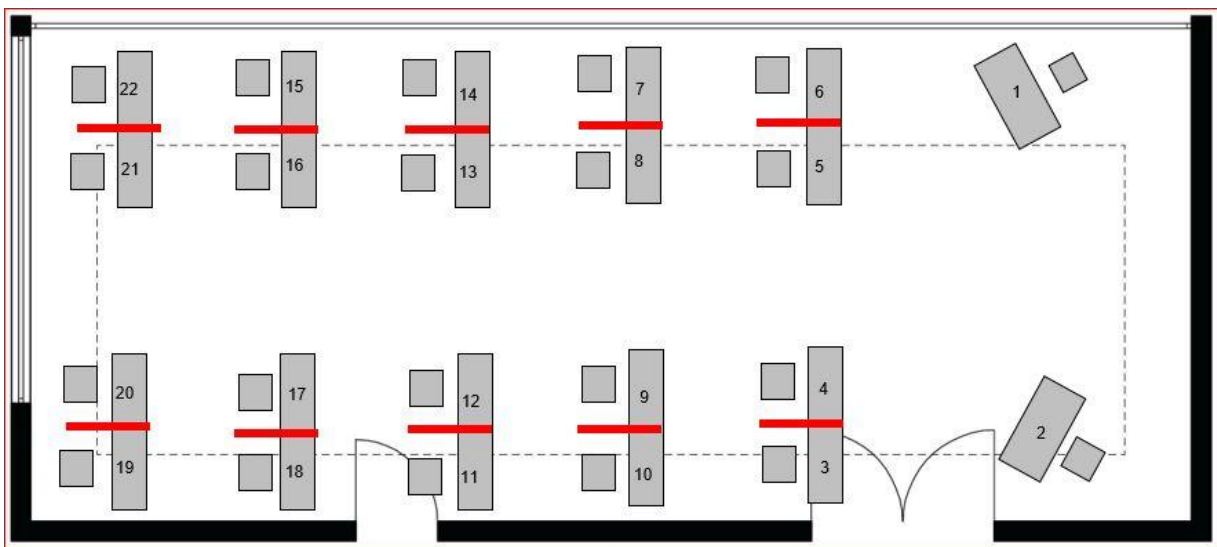

## Aktuelle Raumpläne mit maximaler Bestuhlung unter COVID-19 Sicherheitsvorgaben

Wir bieten Ihnen sichere Tagungsmöglichkeiten mit unseren mobilen Plexiglastrennscheiben.

Unsere Klimaanlage ist mit einem Filtersystem ausgestattet. Weitere Sicherheitsmaßnahmen entnehmen Sie bitte unserem Hygienekonzept.

### Raum Hamburg 76qm Grundfläche 18 Teilnehmer + 1 Referent, U-Form

### Raum Hamburg 76qm Grundfläche 22 Teilnehmer parlamentarisch

Raum	U-Form	Parlamentarisch	Raumhöhe	Raumtiefe x Raumbreite	Fläche m <sup>2</sup>
Hamburg	19	22	2,95	13,00 x 5,90	76