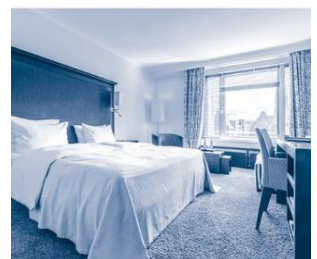

Termin: Ganzjährig 2021

Leistungen:

- 2 x Übernachtung im Comfort-Class Zimmer
- 2 x Frühstück vom reichhaltigen Buffet
- 1 x 3-Gang Menü à la carte in der Bier- und Weinstube „Kogge“
- 1 x italienisches 4-Gang Menü à la carte im „LaBaracca“ Im gegenüberliegenden Park Inn by Radisson
- 1 x Museums-Eintrittskarte (Hansmuseum ausgenommen)
- 1 Marzipanüberraschung als Gastgeschenk auf dem Zimmer
- W-Lan, Schwimmbad und Saunen kostenfrei
- Kostenfreier Eintritt in das Casino Lübeck (gegenüber im Schwesterhotel Park Inn by Radisson)

Reisepreis: ab **224,00 EUR** pro Person im Doppelzimmer
ab **352,00 EUR** pro Einzelzimmer

Konditionen: Buchbar auf Anfrage und nach Verfügbarkeit.
Die Preise enthalten die gesetzliche Mehrwertsteuer und das Bedienungsgeld. Vorauszahlung per Kreditkarte oder Überweisung bei Reservierung. Stornierungsfristen: Bis 4 Tage vor Anreise kostenfrei, danach werden 90% des gesamten Angebots-Preises berechnet.

Radisson Blu Senator Hotel

Willy-Brandt-Allee 6, D-23554 Lübeck, Germany

T: +49 451 142 0, F: +49 451 142 2222

book@radissonblu.com

radissonblu.com/hotel-luebeck

senatorhotel.de

Senator Hotel GmbH & Co. KG, Amtsgericht Lübeck HRA 6779 HL

Geschäftsführer: Hinderikus Jan Brust

Sparkasse zu Lübeck, Konto 162 950 695, BLZ 230 501 01

SWIFT-BIC: NOLADE21SPL, IBAN: DE17 2305 0101 0162 9506 95