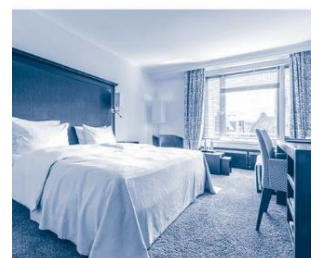

Das Radisson Blu Senator Hotel liegt im Herzen der Hansestadt direkt an der Trave, nur 100 Meter vom Holstentor und wenige Gehminuten von der historischen Altstadt entfernt. Das Haus bietet Ihnen verschiedene Restaurants, Bars, finnische Sauna und Bio-/Soft-Sauna sowie ein Schwimmbad.

Termin: Mai bis September 2021

1. **Leistungen:**
2. 2 x Übernachtung im Comfort-Class Zimmer
   - 2 x Frühstück vom reichhaltigen Buffet
   - 1 x 3-Gang Menu a la carte in unserem Restaurant Nautilo
   - 2 Stunden Elektrobootfahren* Boot-Now.de auf der Trave oder SUP (Stand up Paddeln) mit Einführung (ca. 2,5 Std.) von surf-center.de (jeweils mindestens 16 Stunden vor Anreise über die Rezeption reservieren.)
   - W-Lan, Schwimmbad und Saunen kostenfrei
   - Kostenfreier Eintritt in das Casino Lübeck (gegenüber im Schwesterhotel Park Inn by Radisson)

Reisepreis: ab **224,00 EUR** pro Person im Doppelzimmer
ab **349,00 EUR** pro Einzelzimmer*
*Elektroboot im Einzelzimmer nur 1 Stunde Fahrt

Konditionen: Buchbar auf Anfrage und nach Verfügbarkeit.
Die Preise enthalten die gesetzliche Mehrwertsteuer und das Bedienungsgeld. Vorauszahlung per Kreditkarte oder Überweisung bei Reservierung. Stornierungsfristen: Bis 4 Tage vor Anreise kostenfrei, danach werden 90% des gesamten Angebots-Preises berechnet. Rückerstattung einzelner Leistungen ist nicht möglich.

Radisson Blu Senator Hotel

Willy-Brandt-Allee 6, D-23554 Lübeck, Germany

T: +49 451 142 0, F: +49 451 142 2222

book@radissonblu.com

radissonblu.com/hotel-luebeck

senatorhotel.de

Senator Hotel GmbH & Co. KG, Amtsgericht Lübeck HRA 6779 HL

Geschäftsführer: Hinderikus Jan Brust

Sparkasse zu Lübeck, Konto 162 950 695, BLZ 230 501 01

SWIFT-BIC: NOLADE21SPL, IBAN: DE17 2305 0101 0162 9506 95